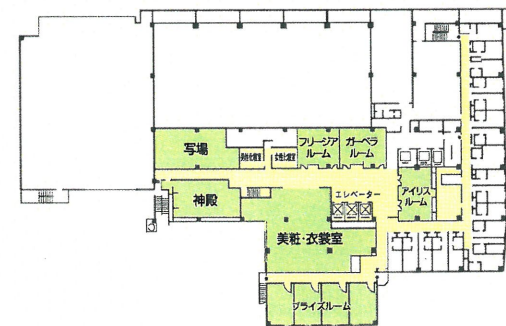

本館平面図

南館平面図

3階

2階

徳島文理大学同窓会会場
10/26 20:00~22:00

4階

3階

5階

4階

5階