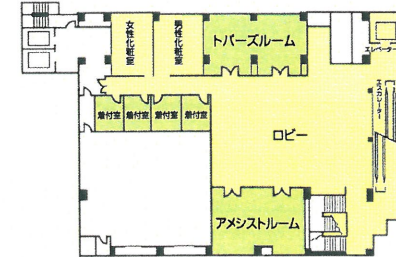

本館平面図

南館平面図

3階

2階

徳島文理大学同窓会会場
10/26 20:00~22:00

4階

3階

5階

4階

5階