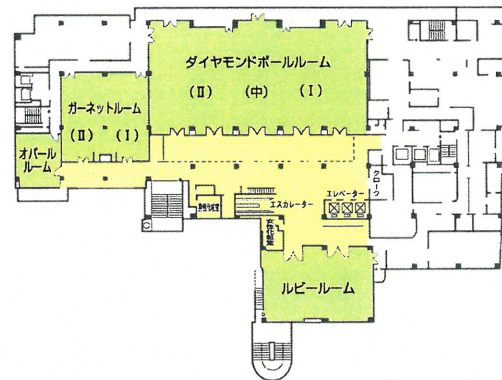

本館平面図

南館平面図

3階

2階

徳島文理大学同窓会会場
10/26 20:00~22:00

4階

3階

5階

4階

5階