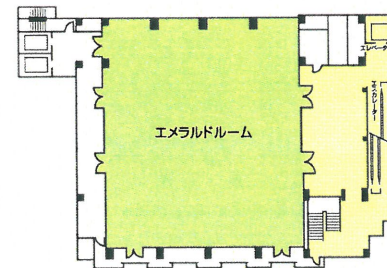

本館平面図

南館平面図

3階

2階

徳島文理大学同窓会会場
10/26 20:00~22:00

4階

3階

5階

4階

5階