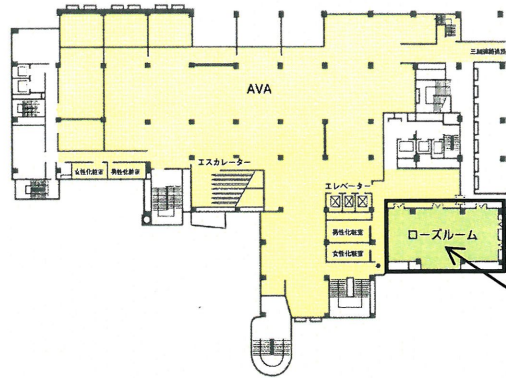

本館平面図

南館平面図

3階

2階

徳島文理大学同窓会会場
10/26 20:00~22:00

4階

3階

5階

4階

5階