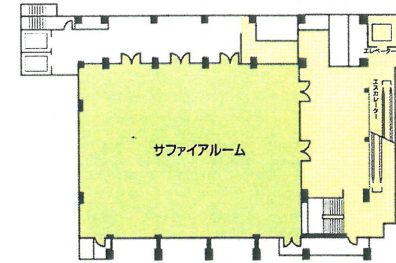

本館平面図

南館平面図

3階

2階

徳島文理大学同窓会会場
10/26 20:00~22:00

4階

3階

5階

4階

5階